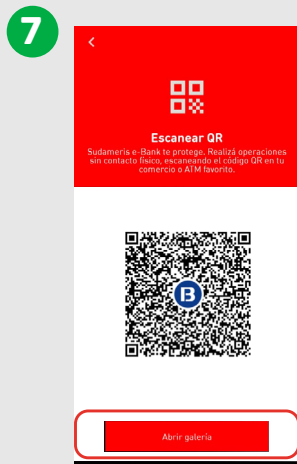

Exclusiones:

- Se excluyen del beneficio tarjetas de débito, Bancard Check, prepagas, Gourmet Card, empresariales/corporativas, Enex Card y vales.
- La promoción no aplica a compras realizadas con POS de otras procesadoras.
- La promoción no aplica para usuarios segmentados dentro de la aplicación.

¿Cómo acceder al descuento vía App Mi Enex?

- Desde la App Mi Enex Seleccioná **Forma de Pago**
- Seleccioná **QR Bancard**
- Seleccioná **Continuar**
- Seleccioná **Pagar**
- Descargá el **QR** que saldrá en tu pantalla y guardá en la galería de tu celular

Ingresá a tu aplicación **Sudameris** y seleccioná **Pagos y ATM QR**

Seleccioná **Abrir galería** y seleccioná la imagen del QR que guardaste para realizar el pago

Confirmá el pago con tu Tarjeta de Crédito