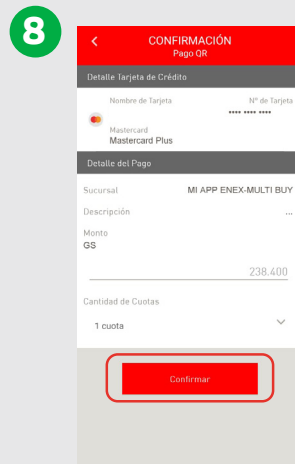

Exclusiones:

- Se excluyen del beneficio tarjetas de débito, Bancard Check, prepagas, Gourmet Card, empresariales/corporativas, Enex Card y vales.
- La promoción no aplica a compras realizadas con POS de otras procesadoras.
- La promoción no aplica para usuarios segmentados dentro de la aplicación.

¿Cómo acceder al descuento vía App Mi Enex?

- Desde la App Mi Enex Seleccioná **Forma de Pago**
- Seleccioná **QR Bancard**
- Seleccioná **Continuar**
- Seleccioná **Pagar**
- Descargá el **QR** que saldrá en tu pantalla y guardá en la galería de tu celular

Ingresá a tu aplicación **Sudameris** y seleccioná **Pagos y ATM QR**

Seleccioná **Abrir galería** y seleccioná la imagen del QR que guardaste para realizar el pago

Confirmá el pago con tu Tarjeta de Crédito

¡Operación Exitosa!

Volvé a tu App **Mi Enex** y verás que la transacción fue exitosa, seleccioná **cerrar**

Y ya podés avanzar con la carga escaneando el QR en la estación o cargá más tarde

Listado de estaciones ENEX adheridas a la Promoción