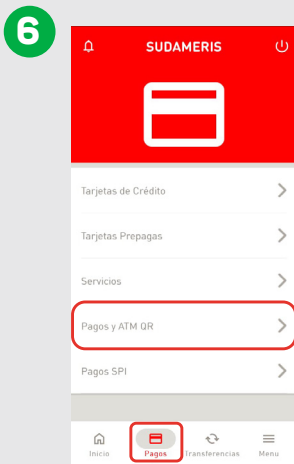

Condiciones

- Tope de compra mensual por tarjeta: Gs. 800.000 (guaraníes ochocientos mil).
- Tope de reintegro mensual por tarjeta: Gs. 160.000 (guaraníes ciento sesenta mil).
- **Promoción válida única y exclusivamente con compras realizadas vía QR a través de la aplicación "Sudameris", a través del pos en Estaciones de Servicio Enex y App "MiEnex".**
- Aplica única y exclusivamente a compras realizadas vía QR con tarjetas de crédito MasterCard y Visa emitidas por Sudameris Bank S.A.E.C.A. en estaciones de servicios "ENEX" adheridas a la promoción. Ver listado en página 2.
- Los reintegros son acreditados de manera automática en el extracto del cliente en máximo 48 (cuarenta y ocho) horas hábiles luego de la compra.

Exclusiones:

- Se excluyen del beneficio tarjetas de débito, Bancard Check, prepagas, Gourmet Card, empresariales/corporativas, Enex Card y vales.
- La promoción no aplica a compras realizadas con POS de otras procesadoras.
- La promoción no aplica para usuarios segmentados dentro de la aplicación.

¿Cómo acceder al descuento vía App Mi Enex?

- Desde la App Mi Enex Seleccioná **Forma de Pago**
- Seleccioná **QR Bancard**
- Seleccioná **Continuar**
- Seleccioná **Pagar**
- Descargá el **QR** que saldrá en tu pantalla y guardá en la galería de tu celular