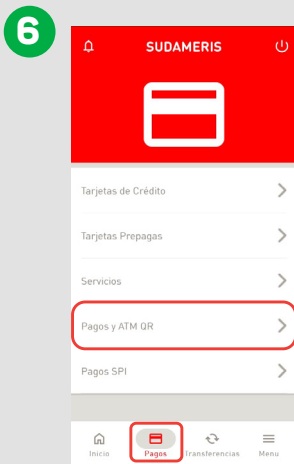

Condiciones

- Tope de compra mensual por tarjeta: Gs. 800.000 (guaraníes ochocientos mil).
- Tope de reintegro mensual por tarjeta: Gs. 160.000 (guaraníes ciento sesenta mil).
- **Promoción válida única y exclusivamente con compras realizadas vía QR a través de la aplicación "Sudameris", a través del pos en Estaciones de Servicio Enex y App "MiEnex".**
- Aplica única y exclusivamente a compras realizadas vía QR con tarjetas de crédito MasterCard y Visa emitidas por Sudameris Bank S.A.E.C.A. en estaciones de servicios "ENEX" adheridas a la promoción. Ver listado en página 2.
- Los reintegros son acreditados de manera automática en el extracto del cliente en máximo 48 (cuarenta y ocho) horas hábiles luego de la compra.

¿Cómo acceder al descuento vía App Mi Enex?

- Desde la App Mi Enex Seleccioná **Forma de Pago**
- Seleccioná **QR Bancard**
- Seleccioná **Continuar**
- Seleccioná **Pagar**
- Descargá el **QR** que saldrá en tu pantalla y guardá en la galería de tu celular