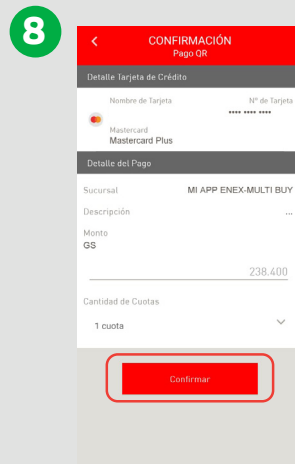

¿Cómo acceder al descuento vía App Mi Enex?

- Desde la App Mi Enex Seleccioná **Forma de Pago**
- Seleccioná **QR Bancard**
- Seleccioná **Continuar**
- Seleccioná **Pagar**
- Descargá el **QR** que saldrá en tu pantalla y guardá en la galería de tu celular

Ingresá a tu aplicación **Sudameris** y seleccioná **Pagos y ATM QR**

Seleccioná **Abrir galería** y seleccioná la imagen del QR que guardaste para realizar el pago

Confirmá el pago con tu Tarjeta de Crédito

¡Operación Exitosa!

Volvé a tu App **Mi Enx** y verás que la transacción fue exitosa, seleccioná **cerrar**

Y ya podés avanzar con la carga escaneando el QR en la estación o cargá más tarde

Listado de estaciones ENEX adheridas a la Promoción