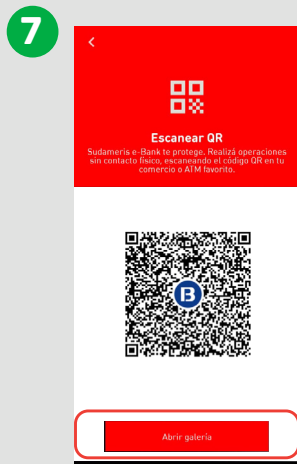

¿Cómo acceder al descuento vía App Mi Enex?

- Desde la App Mi Enex Seleccioná **Forma de Pago**
- Seleccioná **QR Bancard**
- Seleccioná **Continuar**
- Seleccioná **Pagar**
- Descargá el **QR** que saldrá en tu pantalla y guardá en la galería de tu celular

Ingresá a tu aplicación **Sudameris** y seleccioná **Pagos y ATM QR**

Seleccioná **Abrir galería** y seleccioná la imagen del QR que guardaste para realizar el pago

Confirmá el pago con tu Tarjeta de Crédito