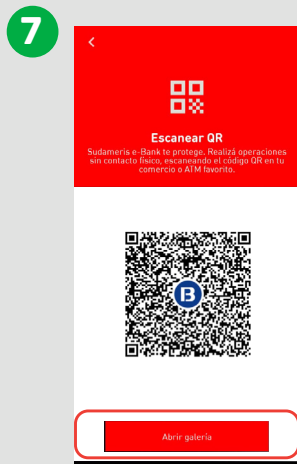

¿Cómo acceder al descuento vía App Mi Enex?

- 1** Desde la App Mi Enex Seleccioná **Forma de Pago**
- 2** Seleccioná **QR Bancard**
- 3** Seleccioná **Continuar**
- 4** Seleccioná **Pagar**
- 5** Descargá el **QR** que saldrá en tu pantalla y guardá en la galería de tu celular

Ingresá a tu aplicación **Sudameris** y seleccioná **Pagos y ATM QR**

Seleccioná **Abrir galería** y seleccioná la imagen del QR que guardaste para realizar el pago

Confirmá el pago con tu Tarjeta de Crédito