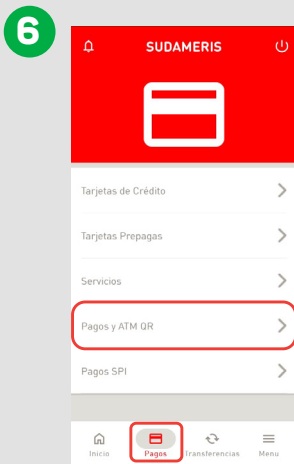

Condiciones

- Tope de compra mensual por tarjeta: Gs. 800.000 (guaraníes ochocientos mil).
- Tope de reintegro mensual por tarjeta: Gs. 160.000 (guaraníes ciento sesenta mil).
- **Promoción válida única y exclusivamente con compras realizadas vía QR a través de la aplicación "Sudameris", a través del pos en Estaciones de Servicio Enex y App "MiEnex".**
- Aplica única y exclusivamente a compras realizadas vía QR con tarjetas de crédito MasterCard y Visa emitidas por Sudameris Bank S.A.E.C.A. en estaciones de servicios "ENEX" adheridas a la promoción. Ver listado en página 2.
- Los reintegros son acreditados de manera automática en el extracto del cliente en máximo 48 (cuarenta y ocho) horas hábiles luego de la compra.

¿Cómo acceder al descuento vía App Mi Enex?

- 1** Desde la App Mi Enex Seleccioná **Forma de Pago**
- 2** Seleccioná **QR Bancard**
- 3** Seleccioná **Continuar**
- 4** Seleccioná **Pagar**
- 5** Descargá el **QR** que saldrá en tu pantalla y guardá en la galería de tu celular