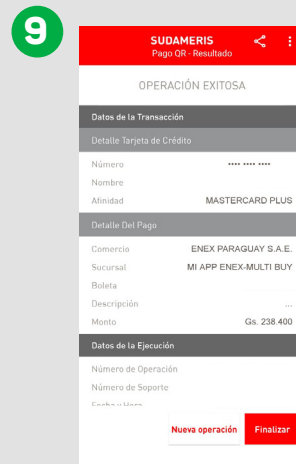

¿Cómo acceder al descuento vía App Mi Enex?

- 1** Desde la App Mi Enex Seleccioná **Forma de Pago**
- 2** Seleccioná **QR Bancard**
- 3** Seleccioná **Continuar**
- 4** Seleccioná **Pagar**
- 5** Descargá el **QR** que saldrá en tu pantalla y guardá en la galería de tu celular

Ingresá a tu aplicación **Sudameris** y seleccioná **Pagos y ATM QR**

Seleccioná **Abrir galería** y seleccioná la imagen del QR que guardaste para realizar el pago

Confirmá el pago con tu Tarjeta de Crédito

¡Operación Exitosa!

Volvé a tu App **Mi Enex** y verás que la transacción fue exitosa, seleccioná **cerrar**

Y ya podés avanzar con la carga escaneando el QR en la estación o cargá más tarde

Listado de estaciones ENEX adheridas a la Promoción