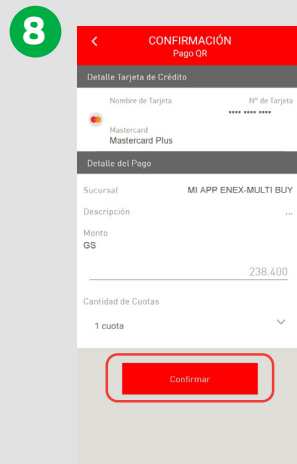

¿Cómo acceder al descuento vía App Mi Enex?

- 1** Desde la App Mi Enex Seleccioná **Forma de Pago**
- 2** Seleccioná **QR Bancard**
- 3** Seleccioná **Continuar**
- 4** Seleccioná **Pagar**
- 5** Descargá el **QR** que saldrá en tu pantalla y guardá en la galería de tu celular

Ingresá a tu aplicación **Sudameris** y seleccioná **Pagos y ATM QR**

Seleccioná **Abrir galería** y seleccioná la imagen del QR que guardaste para realizar el pago

Confirmá el pago con tu Tarjeta de Crédito

¡Operación Exitosa!

Volvé a tu App **Mi Enex** y verás que la transacción fue exitosa, seleccioná **cerrar**

Y ya podés avanzar con la carga escaneando el QR en la estación o cargá más tarde

Listado de estaciones ENEX adheridas a la Promoción